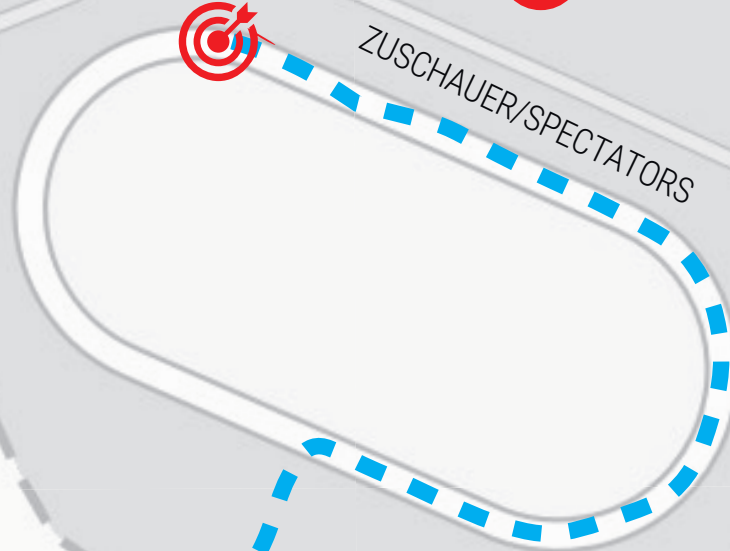

**KÖNIG**  
EST. 1968  
**LUDWIG LAUF**

# KÖNIG LUDWIG LAUF

NATURPARK AMMERGAUER ALPEN  
ZIEL BEREICH/FINISH AREA  
TURNERWEG 6a 82487 OBERAMMERGAU

-  ZIEL/FINISH
-  SIEGEREHRUNG/MEDALPLACE
-  TECHNIK PARCOURS/DSV SKITTY WORLD
-  INFORMATION
-  ZIELVERPFLEGUNG/FINISH FOOD
-  DUSCHEN/SHOWERS
-  WORLDLOPPET/LOST AND FOUND
-  SKI AUFBEWAHRUNG/GUARDED SKI STORAGE
-  KLEIDERSACK RÜCKGABE/GARMENT BAG RETURN
-  RENNBURO/RACE OFFICE
-  ERSTE HILFE/FIRST AID
-  SHUTTLE BUS STOP
-  TOILETTE/WC
-  GRILL UND GETRÄNKE/FOOD AND DRINKS

**P** NACH ETTAL 